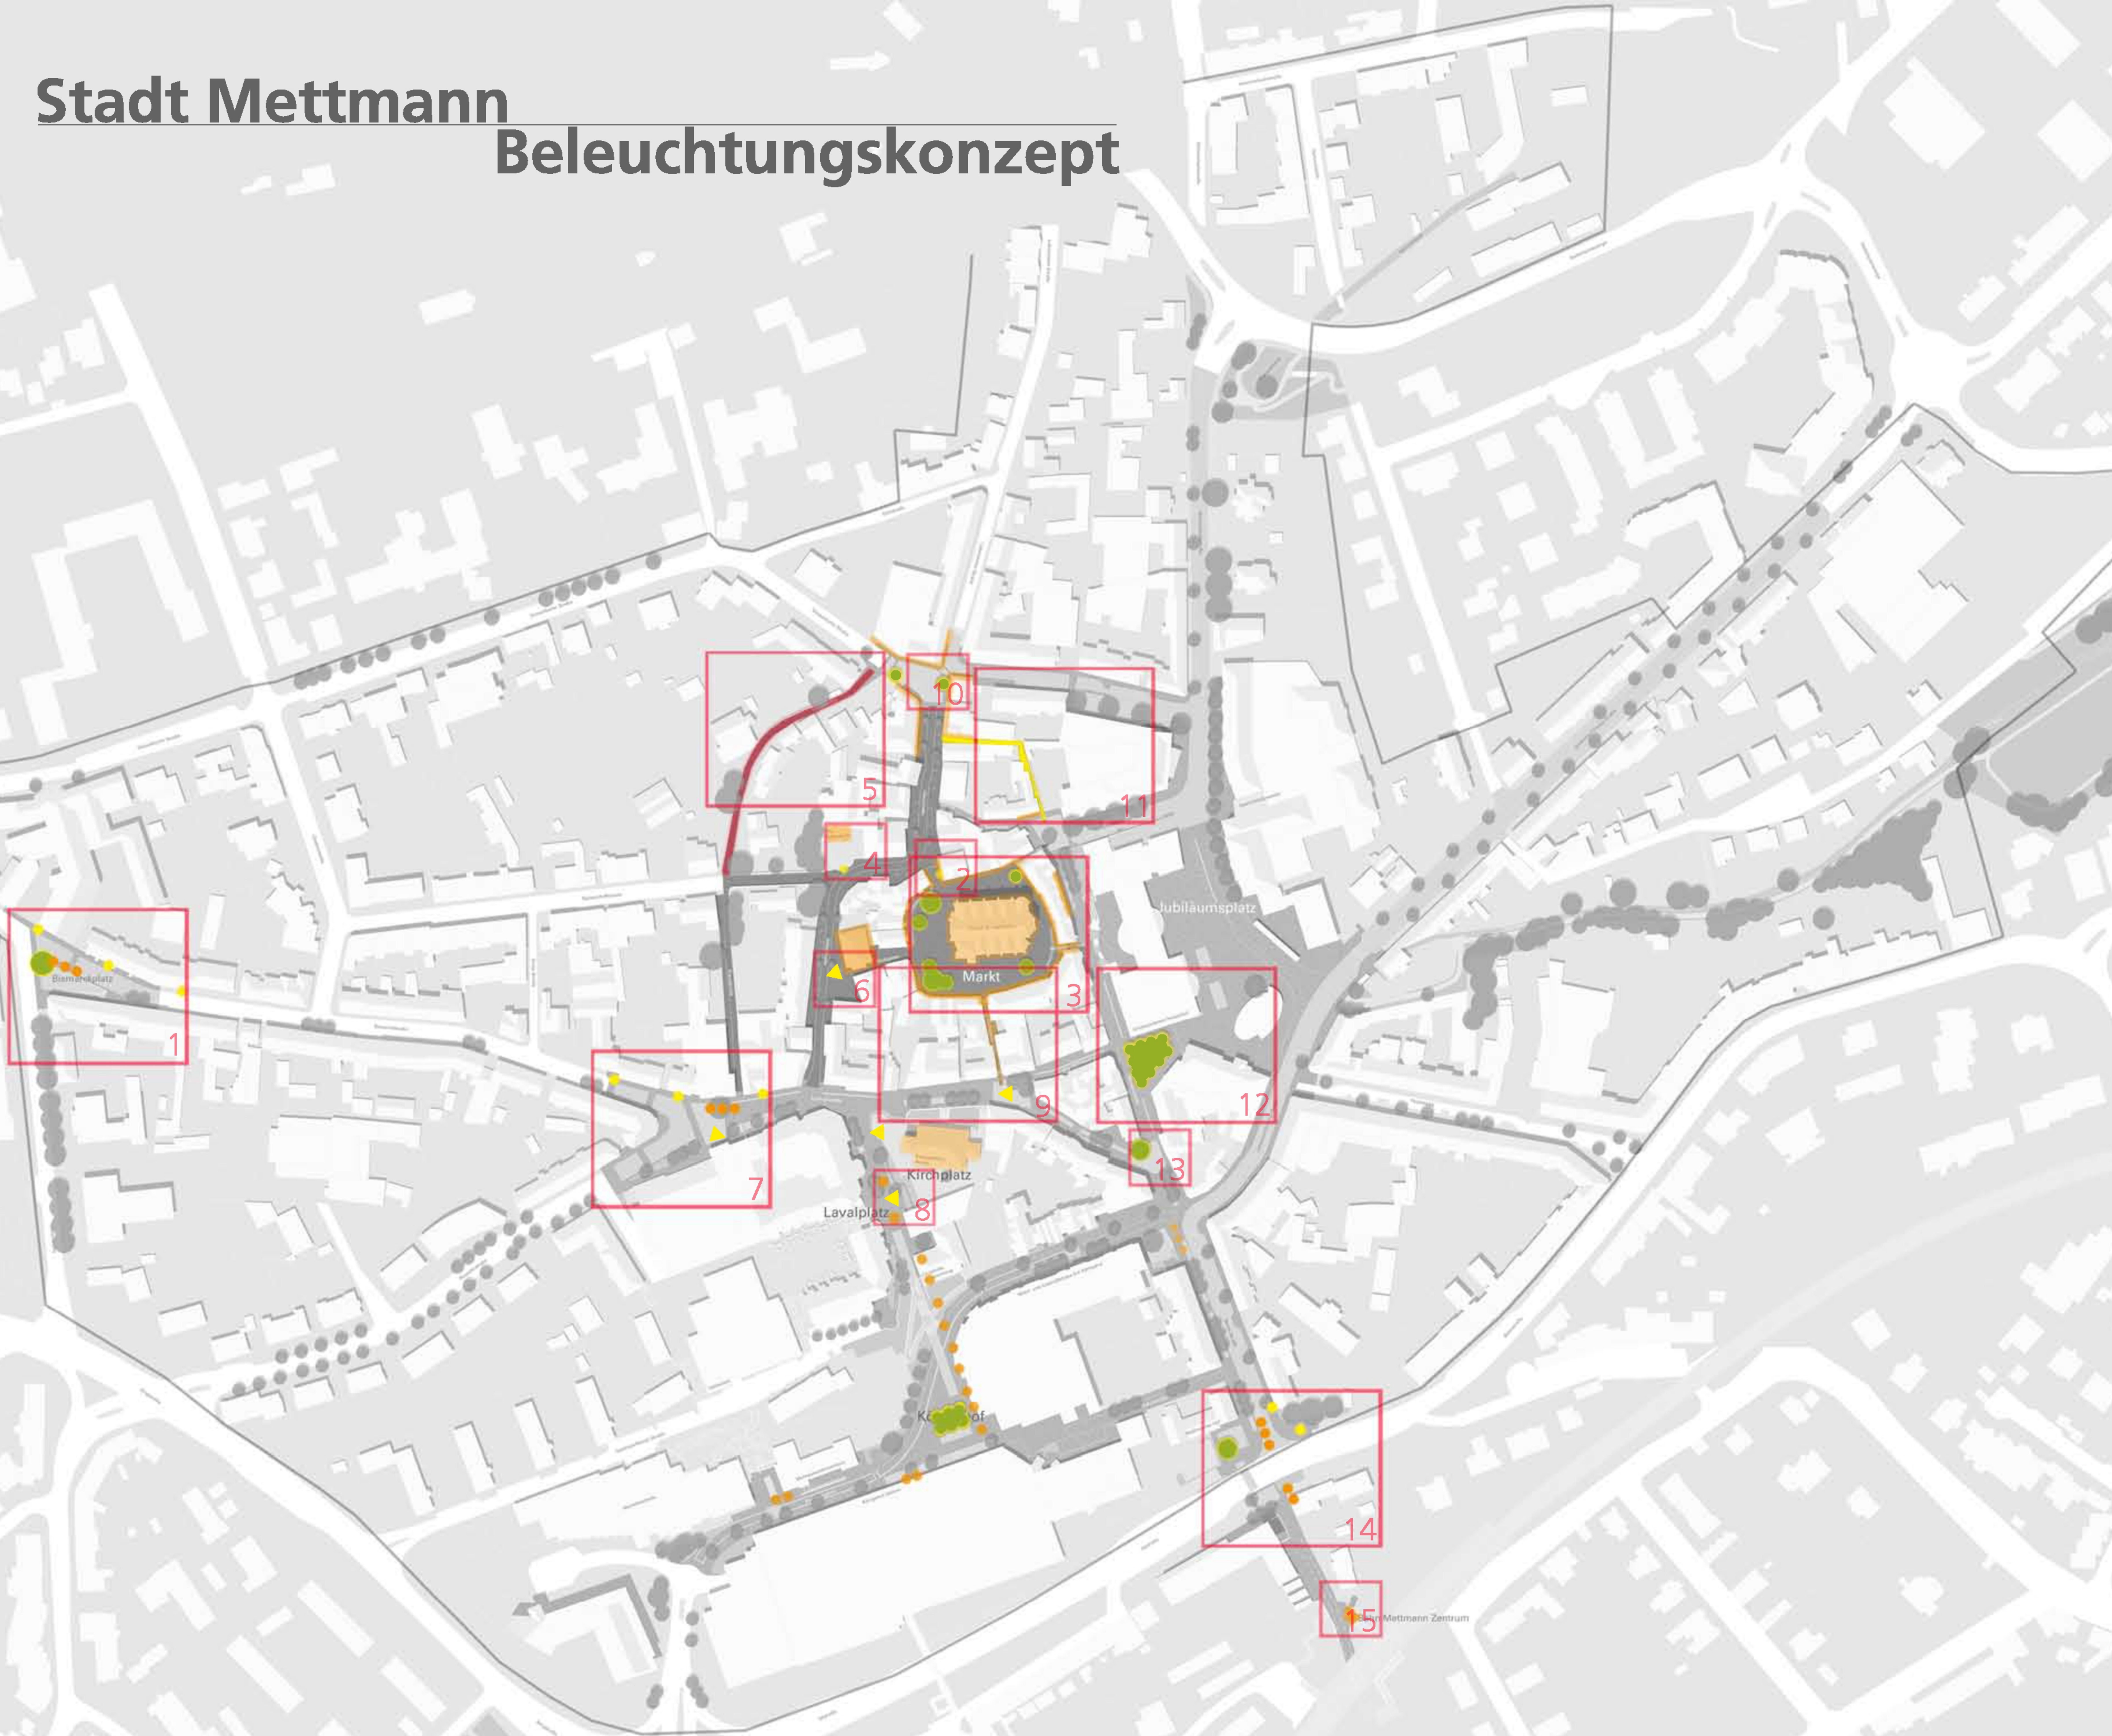

# Stadt Mettmann Beleuchtungskonzept

# DIAL

1. Bismarckplatz
2. Mittel- / Oberstraße / Markt
3. Markt / Kirchspiel
4. Villa Beckershoff
5. Kreuzstraße
6. Mittelstraße / Kirchgasse
7. Auftaktplatz Freiheitstraße  
Bismarck- / Neanderstraße
8. Unterer Lavalplatz
9. Platz Freiheitstraße /  
Kleine Mühlenstraße /  
Orthsgasse
10. Platz Weltspiegel
11. Mühlenstraße / Ömjang  
Tannisberg
12. Baumdach / Platz  
Mühlenstraße
13. Plätzchen Mühlenstraße  
Freiheitstraße
14. Platz Talstraße / Bahnstraße  
Breite Straße
15. S-Bahn Mettmann  
Zentrum